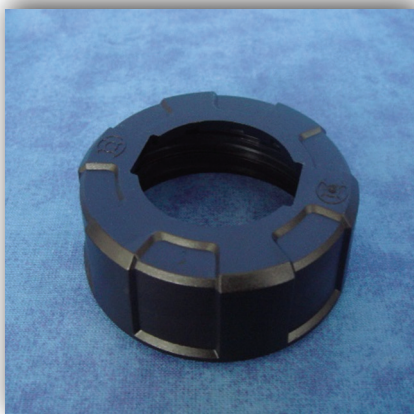

### Tilbehør til injektionssprøjte 600

- Anvendes i forbindelse med injektion af VANDEX IC.

### DYSE

Skrues fast i adapteren.

Længde: 35 cm eller 100 cm.

35 cm dyse: DB-nr.1415833  
100 cm dyse: DB-nr.1445697

### ADAPTER

Adapter med gevind til IC dyse.  
Anvendes til 600 ml. fugepistol.  
Kræver omløber med slidser

DB-nr. 1438971

### OMLØBER m/slidser

Til 600 ml. fugepistol.

Anvendes anden fugepistol end VANDEX INJEKTIONSSPRØJTE 600 skal den være forsynet med denne type omløber, for at kunne anvendes sammen med adapteren og dysen. Omløberen forhandles af VANDEX.